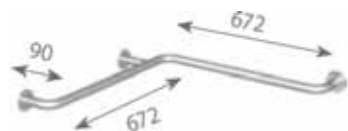

Sprchové madlo

301 102 031 – chróm,
301 1 02 034 – biele,

86,11 €
45,41 €