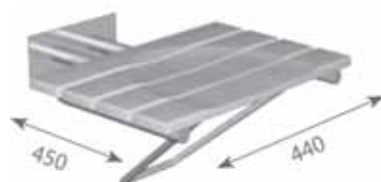

301 122 111 – chróm, **98,05 €**
 301 1 22 114 – biele, **70,64 €**

Kombinované madlo k umývadlu – ľavé

301 112 101 – chróm, **98,05 €**
 301 1 12 104 – biele, **70,64 €**

Podporné madlo – pravé

301 112 161 – chróm, **110,47 €**
 301 112 164 – biele, **69,38 €**

Podporné madlo – ľavé

301 112 151 – chróm, **110,47 €**
 301 1 12 154 – biele, **69,38 €**

Sedačka do sprchy – sklopná

301 102 181 – chróm, **162,32 €**

Oporné madlo – pravé

301 122 141 – chróm, **110,47 €**
 301 122 144 – biele, **69,38 €**