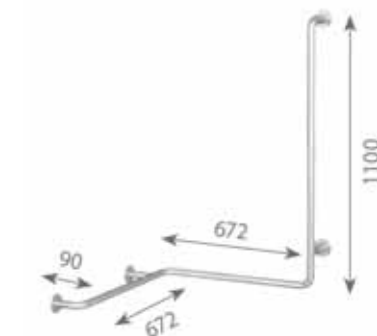

Sprchové madlo so zvislou oporou – pravé

301 122 021 – chróm,
301 122 024 – biele,

90,39 €
90,39 €

Sprchové madlo so zvislou oporou – ľavé

301 112 021 – chróm,
301 112 024 – biele,

110,47 €
90,39 €