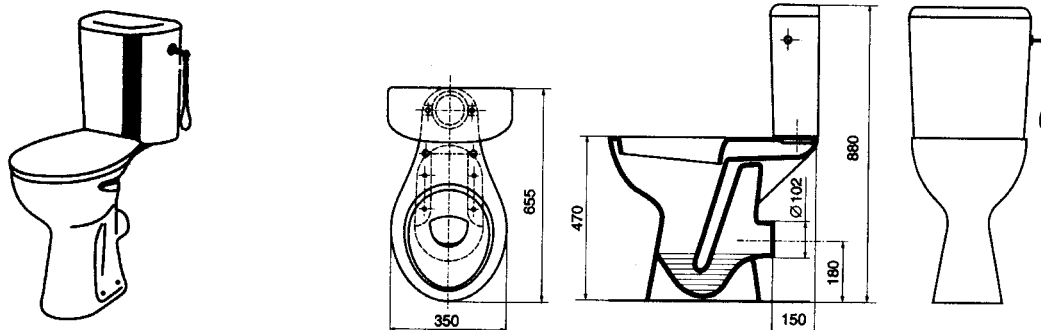

SANITÁRNA KERAMIKA

IDEAL STANDARD

Klozet a sedátko ULYSSE

klozet kombi	odpad horizontálny	6 766,- Sk	224,59 €
	nádrž s armaturou, bočné napúšťanie, bočné ovládanie	4 216,- Sk	139,95 €
sedátko klozetové	upevňovacie šrúby - inox, biela - s antibakteriálnou úpravou	816,- Sk	27,09 €

Umývadlo SAN REMO

umývadlo 65x55 cm	pre telesne postihnutých s prepadovým otvorom	6 868,- Sk	227,98 €
umývadlo 65x55 cm	pre telesne postihnutých bez prepadového otvoru	6 868,- Sk	227,98 €

Klozet a sedátko SAN REMO

klozet závesný	pre telesne postihnutých	9 724,- Sk	322,78 €
sedátko klozetové	upevňovacie šrúby - inox	1 564,- Sk	51,92 €

KOLO

Umývadlo pre telesne postihnutých

umývadlo pre telesne postihnutých	- 65x56 cm - s otvorom - odporúčame s podmietským sifónom V56311	1 940,- Sk	64,40 €
-----------------------------------	--	------------	---------