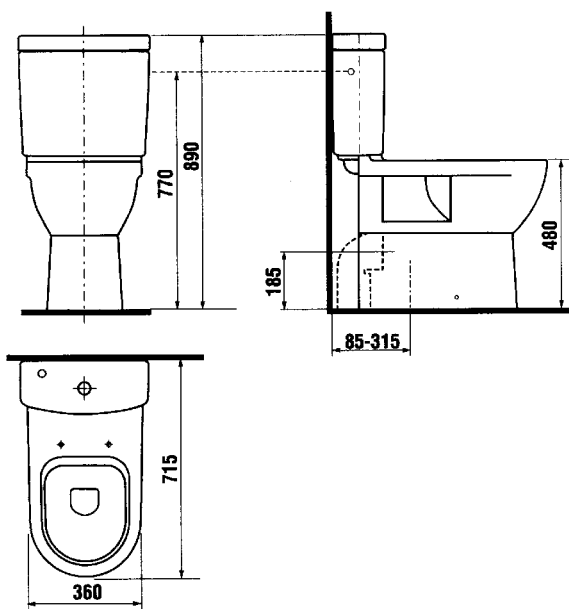

Kombinované WC

kombinované WC	- pre osoby so zníženou pohyblivosťou, výška 46 cm - hlboké splachovanie, odpad vodorovný, nádrž 3/6l	3 415,- Sk	113,36 €
Keramická nádrž s dvojčinným splachovaním 3/6 l	tlačítko chróm	2 732,- Sk	90,69 €

Závesné WC

závesné WC	- pre telesne postihnutých, dĺžka 70 cm - hlboké splachovanie, 6l	4 214,- Sk	139,88 €
Sedátko s poklopom pre starších a telesne postihnutých	špeciálne spevnené kovové závesy, predne vykrojené	1 830,- Sk	60,74 €

SANITÁRNA KERAMIKA

JIKA

Umývadlo zdravotné MIO

Umývadlo zdravotné

64 cm

2 087,- Sk

69,28 €

Kombinačný klozet MIO so zvýšenou výškou

Kombinačný klozet MIO

so zvýšenou výškou

8 158,- Sk

270,80 €

Sedátko

upevňovacie šrúby - inox

1 438,- Sk

47,73 €