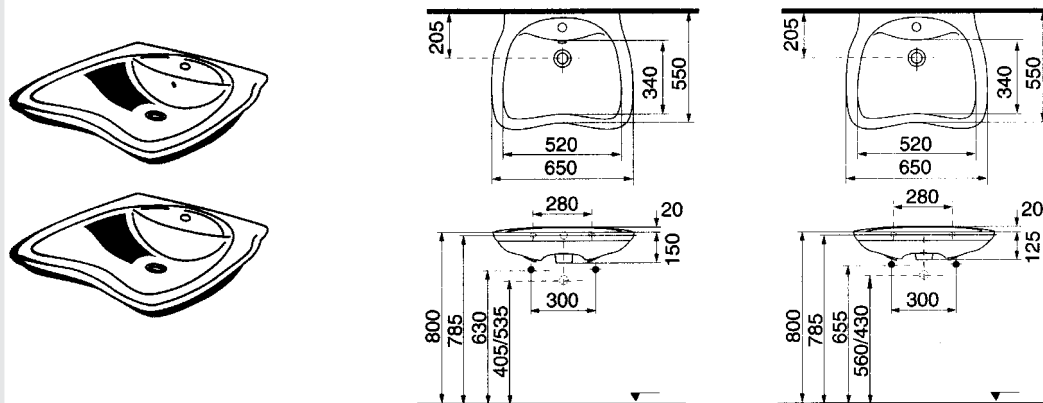

SANITÁRNA KERAMIKA

IDEAL STANDARD

Klozet a sedátko ULYSSE

klozet kombi	odpad horizontálny	6 766,- Sk	224,59 €
	nádrž s armaturou, bočné napúšťanie, bočné ovládanie	4 216,- Sk	139,95 €
sedátko klozetové	upevňovacie šrúby - inox, biela - s antibakteriálnou úpravou	816,- Sk	27,09 €

Umývadlo SAN REMO

umývadlo 65x55 cm	pre telesne postihnutých s prepadovým otvorom	6 868,- Sk	227,98 €
umývadlo 65x55 cm	pre telesne postihnutých bez prepadového otvoru	6 868,- Sk	227,98 €

Klozet a sedátko SAN REMO