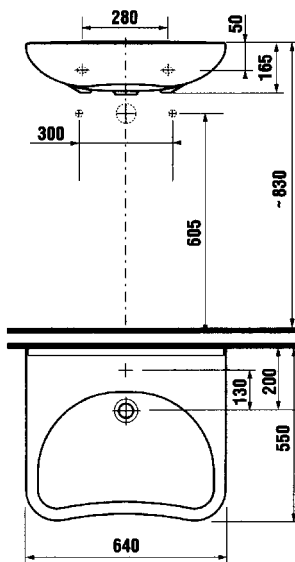

Závesné WC

závesné WC	- pre telesne postihnutých, dĺžka 70 cm - hlboké splachovanie, 6l	4 214,- Sk	139,88 €
Sedátko s poklopom pre starších a telesne postihnutých	špeciálne spevnené kovové závesy, predne vykrojené	1 830,- Sk	60,74 €

SANITÁRNA KERAMIKA

JIKA

Umývadlo zdravotné MIO

Umývadlo zdravotné

64 cm

2 087,- Sk

69,28 €

Kombinačný klozet MIO so zvýšenou výškou