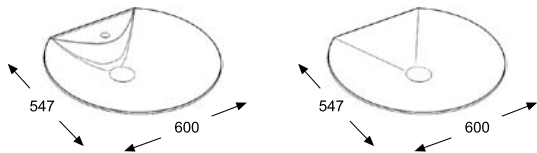

Prehľad kombinovaných a vstavaných umývadiel vyrobených z MIRANIT

Umývadlá rady LOTOS :