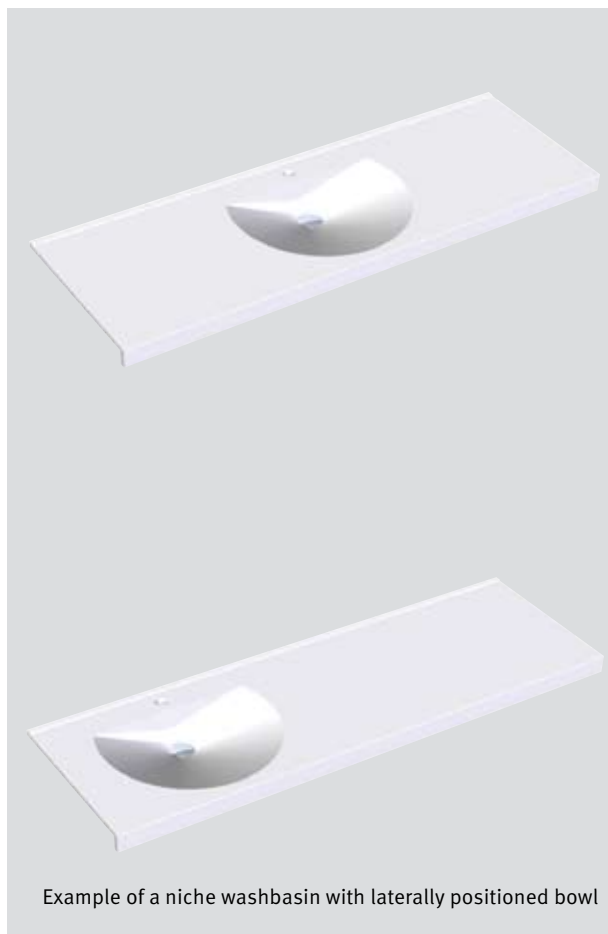

Vstavané umývadlá RONDA

Náhľad

Všetky miery sú v mm

Typ

Kód výrobku

RONDA niche washbasin

vyrobené z MIRANIT, minerálneho materiálu viazaného spojivom z umelej živice. Farebný odtieň - Alpská biela - s jednou centrálnou umiestnenou hladkou kruhovou misou s rovnou zadnou stranou, bez sifónu, s integrovanou konzolou a s otvormi na zadnej strane, umiestnenou v mieste misy pre uchytanie. S lemovaním zadnej hrany. S montážnym príslušenstvom (skrutky a hmoždinky). Celkovú dĺžku je možné upraviť zrezaním strán kotúčovou brúskou.

Šírka umývadla : od 700 do 1600
Rozmery umývacej misy (š, h, v) : 540x380x90
Výška čelnej strany umývadla : 60

Šírka 1300

ANMW 551 s dierou pre stojankovú batériu **7612982106583**

ANMW 550 bez diery **7612982106590**

Šírka 1600

ANMW 555 s dierou pre stojankovú batériu **7612982106606**

ANMW 556 bez diery **7612982106613**

Umiestnenie umývacej misy a presný rozmer s upravením bočných strán na objednávku. Šírka umývadlo od 700 do 1600 mm.

Príslušenstvo :

Chrómová mriežka DN 32 **7612982100178**

Klenutá chóm.pileta DN 32 **7612982100161**

Klick-klack pileta a sifón DN 32 **7612982097812**

Example of a niche washbasin with laterally positioned bowl