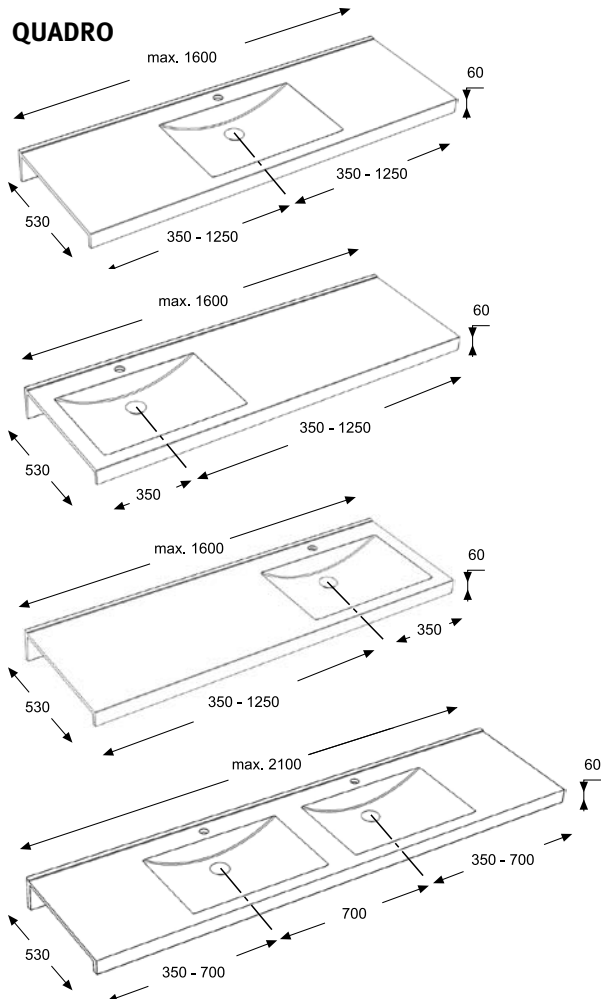

Prehľad kombinovaných a vstavaných umývadiel vyrobených z MIRANIT

Umývadlá rady LOTOS :

Kombinované umývadlá :

RONDA

QUADRO

Vstavané umývadlá :

RONDA

QUADRO