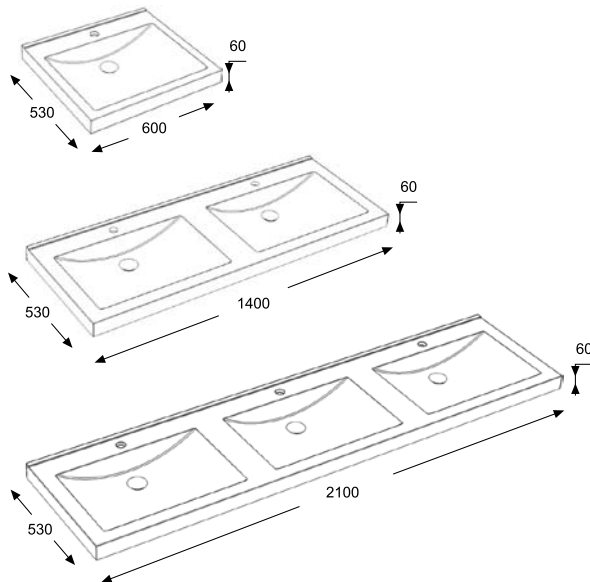

Rozmery (š, h, v) : 600x547x120

RNDW 226

7612982109287

LOTOS-H - umývadlo

vyrobené z MIRANIT, minerálneho materiálu viazaného spojivom z umelej živice. Farebný odtieň - Alpská biela. S montážnym príslušenstvom (skrutky a hmoždinky). S hladkou šesťhranou misou, bez miesta pre stojankovú batériu a sifónu. S chrómovou klenutou pileťou.

Rozmery (š, h, v) : 600x525x100

RNDW 220

7612982098994

Prehľad kombinovaných a vstavaných umývadiel vyrobených z MIRANIT

Umývadlá rady LOTOS :

Kombinované umývadlá :

RONDA

QUADRO