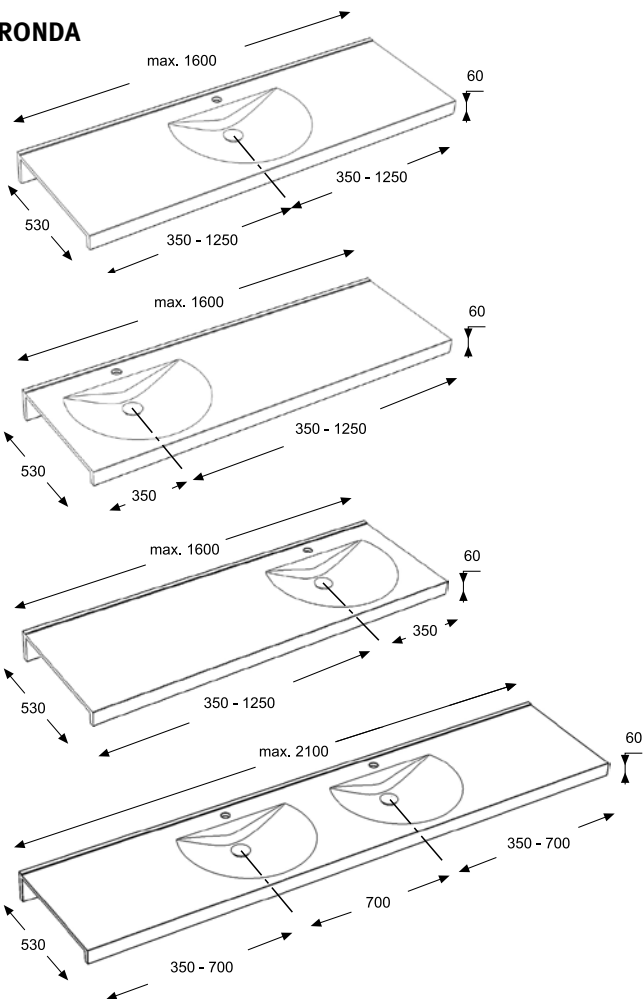

Vstavané umývadlá :

RONDA