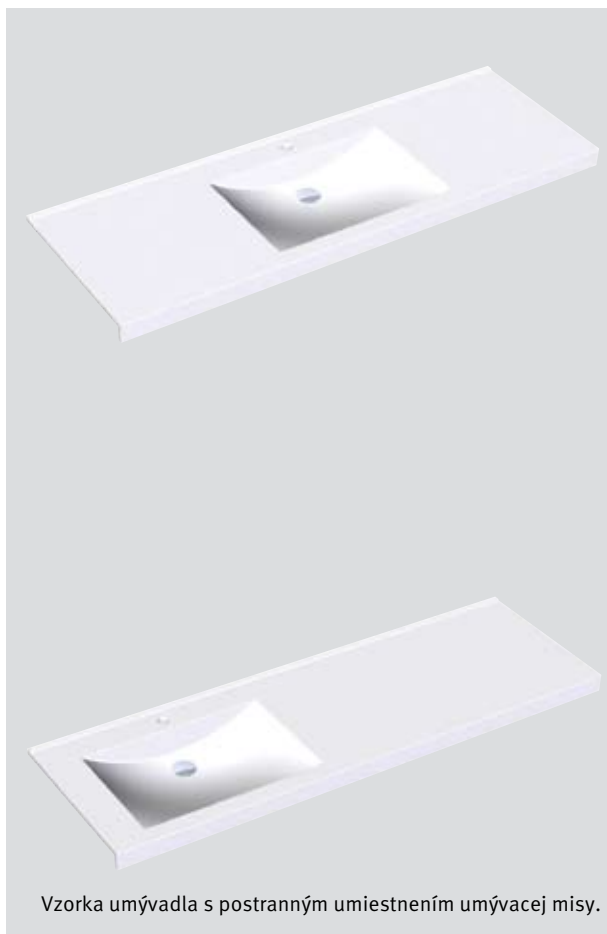

Náhľad

Všetky miery sú v mm

Type

Kód výrobku

Vzorka umývadla s postranným umiestnením umývacej misy.

QUADRO vstavané umývadlo

vyrobené z MIRANIT, minerálneho materiálu viazaného spojivom z umelej živice. Farebný odtieň - Alpská biela - s jednou centrálne umiestnenou hladkou obdĺžnikovou misou, bez sifónu, s integrovanou konzolou a s otvormi na zadnej strane umiestnenou v mieste misy pre uchytenie. S lemovaním zadnej hrany. S montážnym príslušenstvom (skrutky a hmoždinky). Celkovú dĺžku je možné upraviť zrezaním strán kotúčovou brúskou.