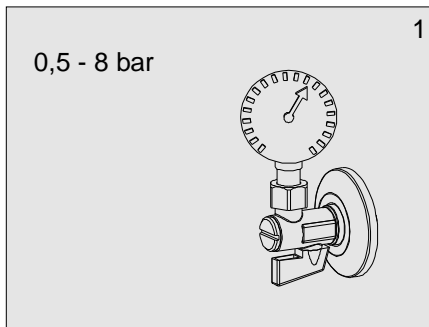

1. Technické údaje