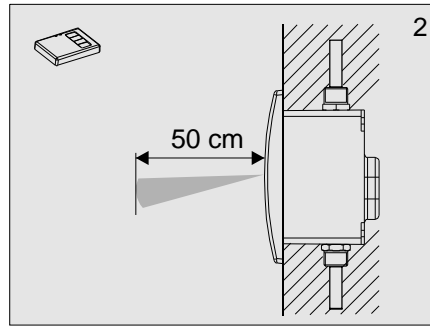

1. Technické údaje