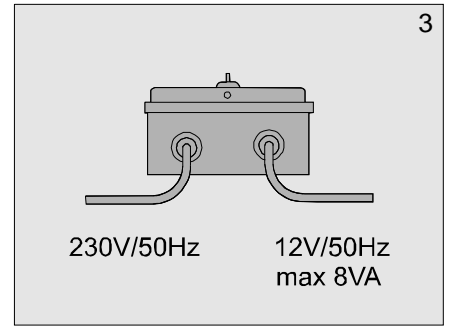

1. Technické údaje