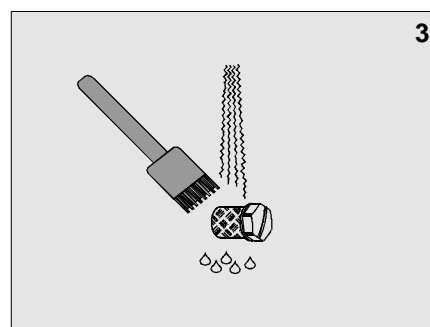

Uživatel'ský manuál

12V~

Automatický pisoárový splachovač **APIS-5N ECO**

CN: 013102-040

Var.1/12

1. Technické údaje

2. Popis činnosti

3. Základné rozmery

4. Stavebná pripravenosť

5. Inštalácia

6. Čistenie filtra

7. Riešenie problémov

Problém	Príčina	Odstránenie závady
Netečie voda	• Zatvorený guľový ventil	Otvoriť guľový ventil
	• Chyba napájania	Skontrolovať napájanie
	• Pokazený snímač	Zavolať servis
	• Upchaný filter	Vyčistiť filter
Znížený prietok vody	• Upchaný filter	Vyčistiť filter
Stále tečie voda	• Pokazený elektromagnetický ventil	Zastaviť guľový ventil a volať servis
	• Odpojený ventil od snímača	Skontrolovať pripojenie
	• Chyba napájania	Skontrolovať napájanie