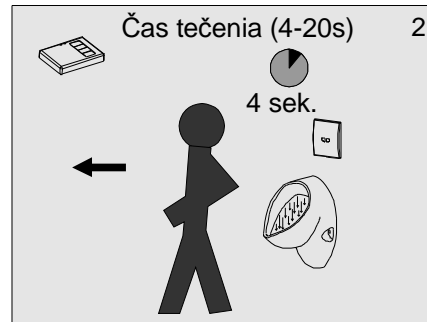

Uživatel'ský manuál

12V~

Automatický pisoárový splachovač **APIS-5N ECO**

CN: 013102-040

Var.1/12

1. Technické údaje

2. Popis činnosti

3. Základné rozmery

4. Stavebná pripravenosť

5. Inštalácia

6. Čistenie filtra

7. Riešenie problémov

Problém	Príčina	Odstránenie závady
Netečie voda	• Zatvorený guľový ventil	Otvoriť guľový ventil
	• Chyba napájania	Skontrolovať napájanie
	• Pokazený snímač	Zavolať servis
	• Upchaný filter	Vyčistiť filter
Znížený prietok vody	• Upchaný filter	Vyčistiť filter
Stále tečie voda	• Pokazený elektromagnetický ventil	Zastaviť guľový ventil a volať servis
	• Odpojený ventil od snímača	Skontrolovať pripojenie
	• Chyba napájania	Skontrolovať napájanie