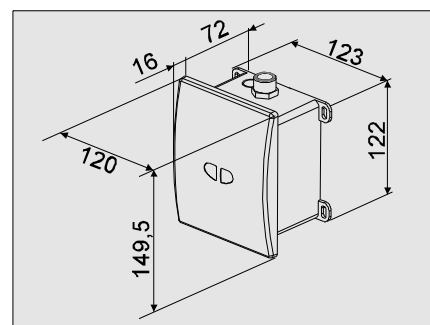

Uživatel'ský manuál

12V~

Automatický pisoárový splachovač **APIS-5N ECO**

CN: 013102-040

Var.1/12

1. Technické údaje

2. Popis činnosti

3. Základné rozmery