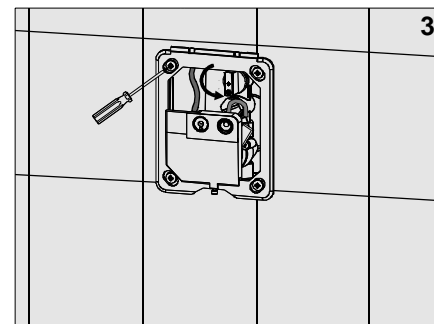

5. Inštalácia