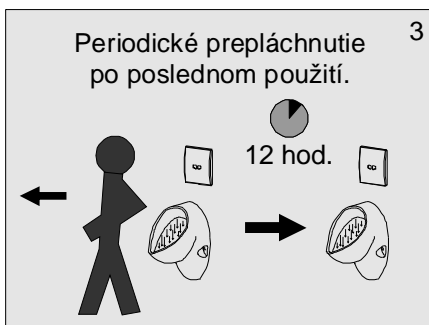

Uživatel'ský manuál

12V~

Automatický pisoárový splachovač **APIS-5N ECO**

CN: 013102-040

Var.1/12

1. Technické údaje

2. Popis činnosti

3. Základné rozmery

4. Stavebná pripravenosť

5. Inštalácia

6. Čistenie filtra

7. Riešenie problémov

Problém	Príčina	Odstránenie závady
Netečie voda	• Zatvorený guľový ventil	Otvoriť guľový ventil
	• Chyba napájania	Skontrolovať napájanie
	• Pokazený snímač	Zavolať servis
	• Upchaný filter	Vyčistiť filter
Znížený prietok vody	• Upchaný filter	Vyčistiť filter
Stále tečie voda	• Pokazený elektromagnetický ventil	Zastaviť guľový ventil a volať servis
	• Odpojený ventil od snímača	Skontrolovať pripojenie
	• Chyba napájania	Skontrolovať napájanie