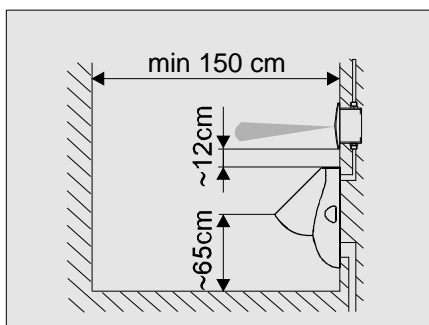

Uživatel'ský manuál

12V~

Automatický pisoárový splachovač **APIS-5N ECO**

CN: 013102-040

Var.1/12

1. Technické údaje

2. Popis činnosti

3. Základné rozmery