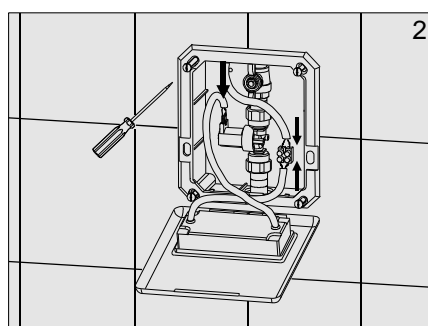

5. Inštalácia