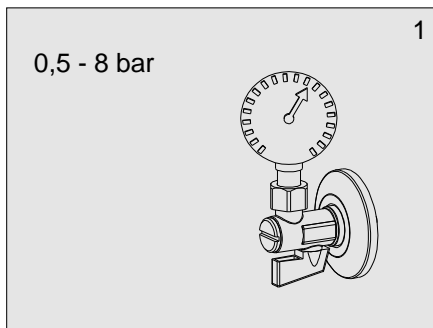

1. Technické údaje