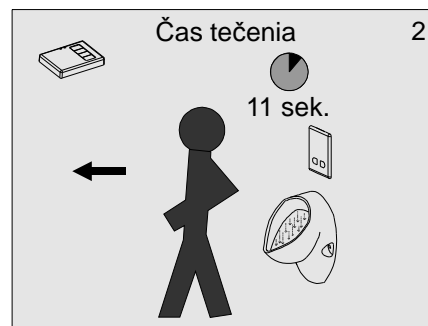

senzor®

Užívateľský manuál

Automatický pisoárový splachovač

APIS 4K1

12 V ~

1. Technické údaje

2. Popis činnosti

3. Základné rozmery

4. Stavebná pripravenosť

5. Inštalácia

6. Čistenie filtra

7. Riešenie problémov

Problém	Príčina	Odstránenie závady
Netečie voda	• Zatvorený guľový ventil	Otvoriť guľový ventil
	• Chýba napájanie	Skontrolovať napájanie
	• Pokazený snímač	Zavolať servis
Znížený prietok vody	• Upchaný filter	Vyčistiť filter
Stále tečie voda	• Pokazený elektromagnetický Ventil	Zastaviť guľový ventil a volať servis