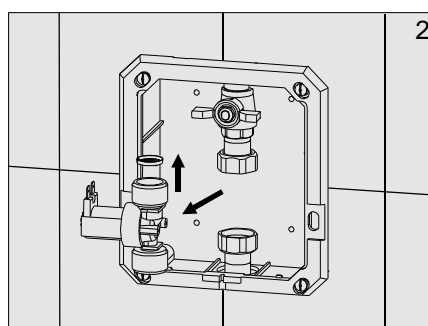

6. Čistenie filtra

7. Riešenie problémov

Problém	Príčina	Odstránenie závady
Netečie voda	• Zatvorený guľový ventil	Otvoriť guľový ventil
	• Chýba napájanie	Skontrolovať napájanie
	• Pokazený snímač	Zavolať servis
Znížený prietok vody	• Upchaný filter	Vyčistiť filter
Stále tečie voda	• Pokazený elektromagnetický Ventil	Zastaviť guľový ventil a volať servis