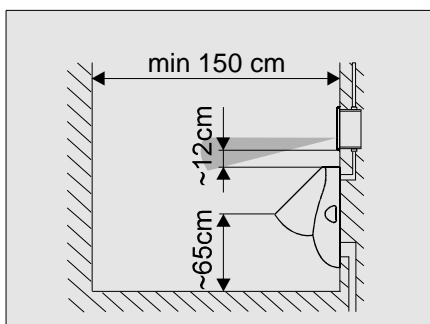

senzor®

Užívateľský manuál

Automatický pisoárový splachovač

APIS 4K1

12 V ~

1. Technické údaje

2. Popis činnosti

3. Základné rozmery