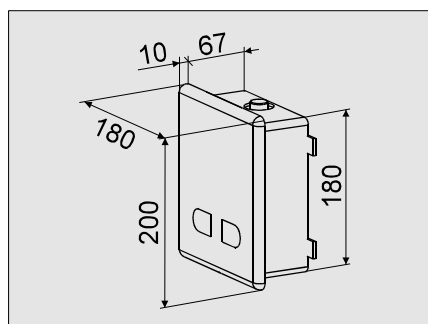

senzor®

Užívateľský manuál

Automatický pisoárový splachovač

APIS 4K1

12 V ~

1. Technické údaje

2. Popis činnosti

3. Základné rozmery