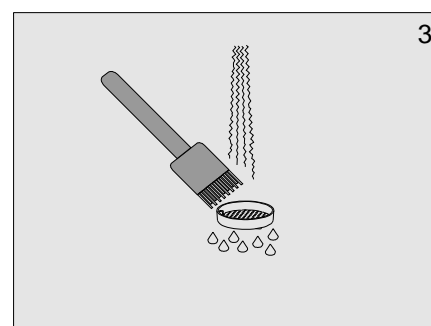

senzor®

Užívateľský manuál

Automatický pisoárový splachovač

APIS 4K1

12 V ~

1. Technické údaje

2. Popis činnosti

3. Základné rozmery

4. Stavebná pripravenosť

5. Inštalácia

6. Čistenie filtra

7. Riešenie problémov

Problém	Príčina	Odstránenie závady
Netečie voda	• Zatvorený guľový ventil	Otvoriť guľový ventil
	• Chýba napájanie	Skontrolovať napájanie
	• Pokazený snímač	Zavolať servis
Znížený prietok vody	• Upchaný filter	Vyčistiť filter
Stále tečie voda	• Pokazený elektromagnetický Ventil	Zastaviť guľový ventil a volať servis