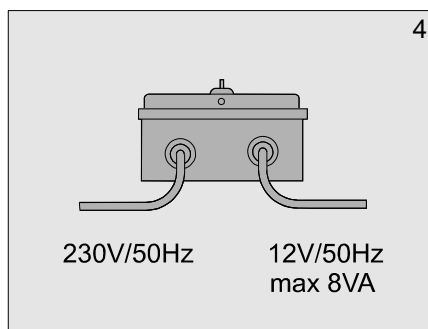

1. Technické údaje