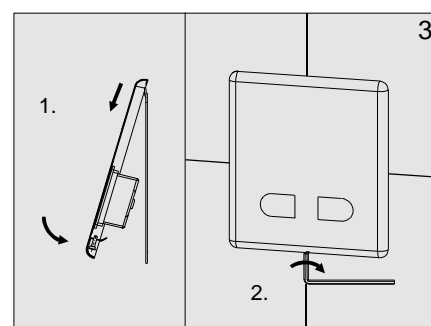

5. Inštalácia