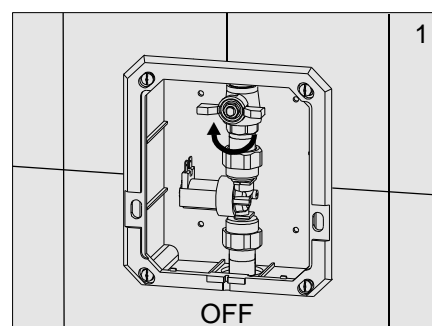

6. Čistenie filtra

7. Riešenie problémov

Problém	Príčina	Odstránenie závady
Netečie voda	• Zatvorený guľový ventil	Otvoriť guľový ventil
	• Chýba napájanie	Skontrolovať napájanie
	• Pokazený snímač	Zavolať servis
Znížený prietok vody	• Upchaný filter	Vyčistiť filter
Stále tečie voda	• Pokazený elektromagnetický Ventil	Zastaviť guľový ventil a volať servis