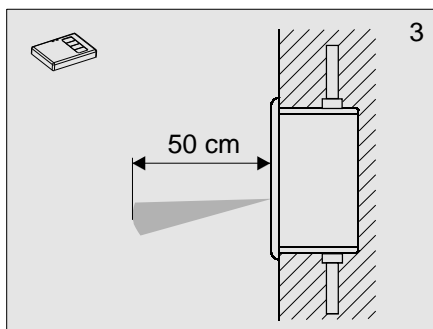

senzor®

Užívateľský manuál

Automatický pisoárový splachovač

APIS 4K1

12 V ~

1. Technické údaje

2. Popis činnosti

3. Základné rozmery