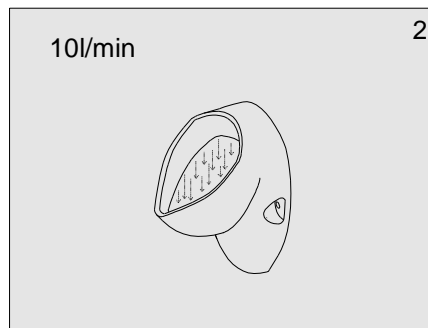

senzor®

Užívateľský manuál

Automatický pisoárový splachovač

APIS 4K1

12 V ~

1. Technické údaje

2. Popis činnosti

3. Základné rozmery