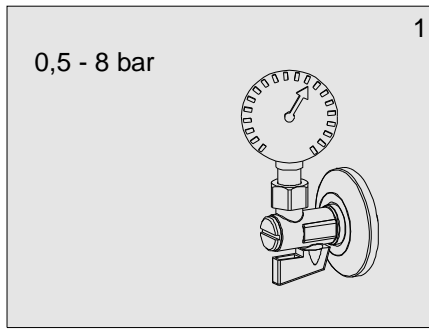

1. Technické údaje