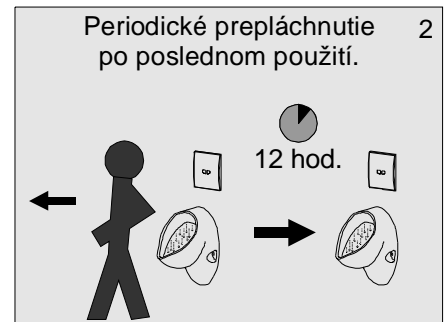

2. Popis činnosti