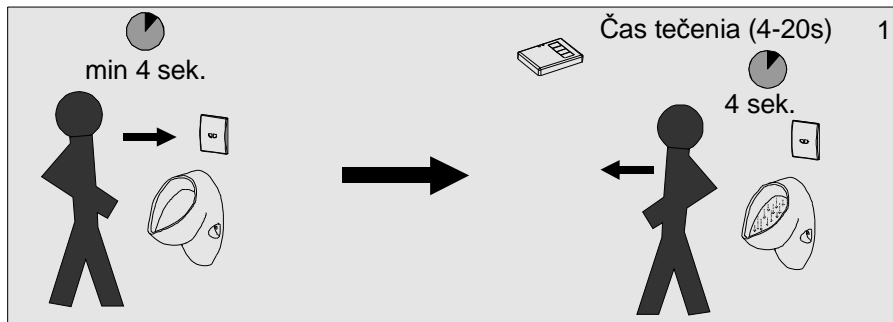

2. Popis činnosti