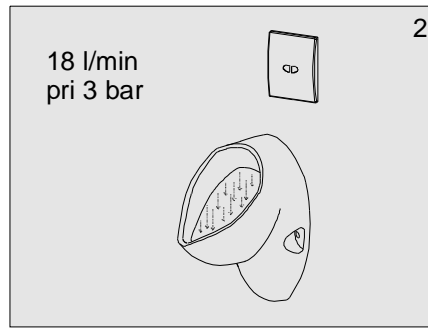

1. Technické údaje