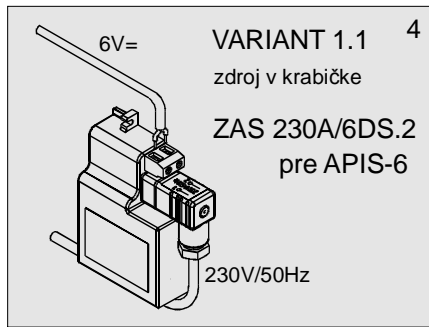

1. Technické údaje