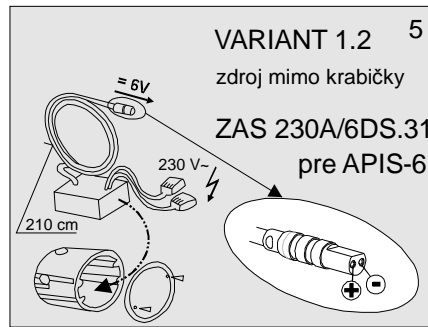

1. Technické údaje