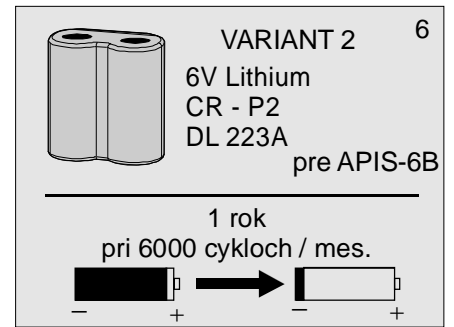

1. Technické údaje